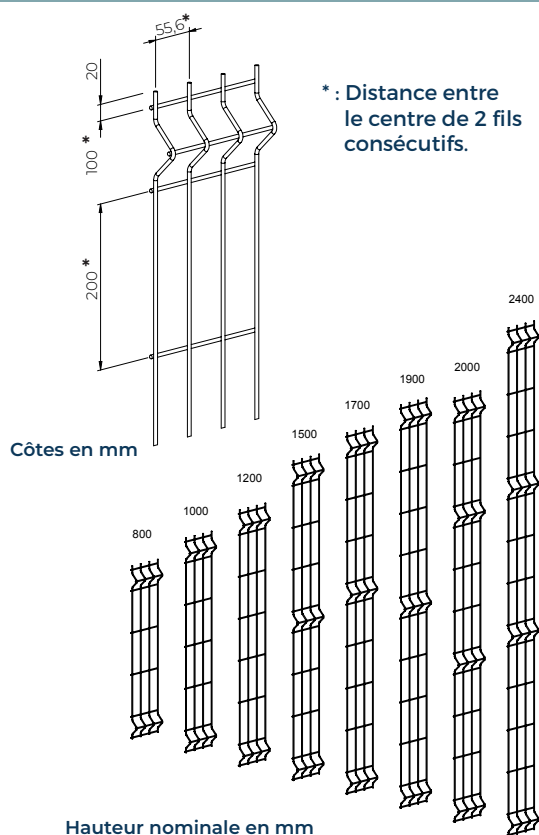

CARACTÉRISTIQUES GÉNÉRALES

- → **Hauteurs disponibles :**
  - 0,80 / 1,00 / 1,20 / 1,50 / 1,70 / 1,90 / 2,00 / 2,40 m.
- → **Dimensions et sections :**
  - largeur de panneau : 2500 mm,
  - maille de 200*55,6 mm,
  - diamètre du fil horizontal : 5 mm,
  - diamètre du fil vertical : 5 mm.
- → **6 coloris standard :**
  - vert 6005, gris 7016, blanc 9010, noir 9005, gris 7035 et gris 7030,
- → **200 coloris RAL.**
- → **Finitions texturées et mates en option.**

NORMES

- → Fil d'acier galvanisé selon la norme **NF EN 10244-2**
- → Panneau plastifié Haute Adhérence Polyester selon la norme **EN 13438.**
- → Panneau soudé selon la norme **EN 10223-7.**

DONNÉES TECHNIQUES

HAUTEUR CLÔTURE (m)	NOMBRE DE PLIS	AXYLE® CS				OCCULTATION COMPATIBLE
		LARGEUR PANNEAU (mm)	POTEAU REX	POTEAU AXYLE®		
				À SCELLER	SUR PLATINE À MANCHON	
0,8	2	2 500	-	1,20	1,00	LIXO®
1,00			1,50	1,50		
1,20	-		1,70	1,50	Tous les systèmes DIRICKX	
1,50	2,00		2,00			
1,70	-		2,20	1,70		
1,90	3		2,40	2,00		
2,00	4	2,50	2,50	LIXO® 3D		
2,40		3,00	3,10	-		
PLAQUE DE SOUBASSEMENT COMPATIBLE (mm)	-	-	-	2 510	-	-

OPTIONS

- Poteau sur platine,
- plaque de soubassement,
- bavolets,
- mise à la terre,
- départ clôture,
- systèmes d'occultation.

PRODUITS ASSOCIÉS